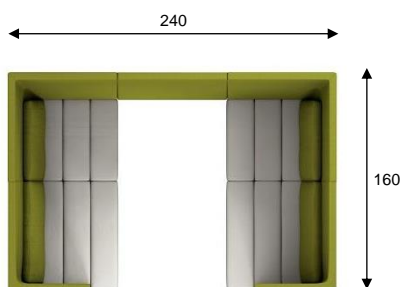

CL-Sitzkombinationen Sitzbreite 80 cm mit CRM

Die Konfigurationen müssen entsprechend der gewünschten Ausführung für Bezugsmaterial und Fußoptionen ergänzt werden.

Kombination: Typ

Artikel Bez. SK CLCRU44816248

(Fußausführung mit F3/PS)

Maße in cm B 240 T 160 H 125/128/133 SH 37/40/45

F3 / SH 45 cm

F2 / SH 40 cm

F1 / SH 37 cm