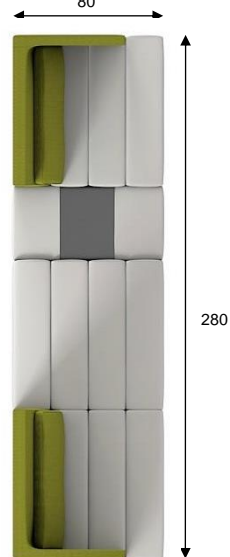

# CL-Sitzkombinationen Sitzbreite 80 cm mit CRM

Die Konfigurationen müssen entsprechend der gewünschten Ausführung für Bezugsmaterial und Fußoptionen ergänzt werden.

Kombination: Typ

Artikel Bez. SK CLCRO1A328084

(Fußausführung mit F2/PS)

Maße in cm B 280 T 80 H 125/128/133 SH 37/40/45

Die Montage des Ablagemoduls ist an beliebiger Stelle oder als freistehender Tisch möglich.

F3 / SH 45 cm

F2 / SH 40 cm

F1 / SH 37 cm