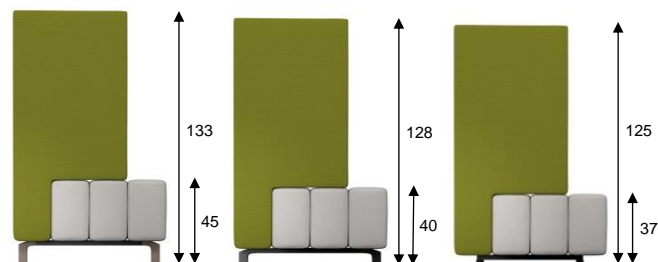

# CL-Sitzkombinationen Sitzbreite 80 cm mit CRM

Die Konfigurationen müssen entsprechend der gewünschten Ausführung für Bezugsmaterial und Fußoptionen ergänzt werden.

Kombination: Typ

Artikel Bez. SK CLCRO1A328084

(Fußausführung mit F2/PS)

Maße in cm B 280 T 80 H 125/128/133 SH 37/40/45

Die Montage des Ablagemoduls ist an beliebiger Stelle oder als freistehender Tisch möglich.

F3 / SH 45 cm

F2 / SH 40 cm

F1 / SH 37 cm