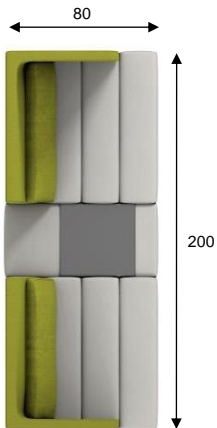

CL-Sitzkombinationen Sitzbreite 80 cm mit CRM

Die Konfigurationen müssen entsprechend der gewünschten Ausführung für Bezugsmaterial und Fußoptionen ergänzt werden.

Kombination: Typ

Artikel Bez. SK CLCRA320084

(Fußausführung mit F3/AG)

Maße in cm B 200 T 80 H 125/128/133 SH 37/40/45

Die Montage des Ablagemoduls ist an beliebiger Stelle möglich, oder es wird als freistehender Tisch genutzt.