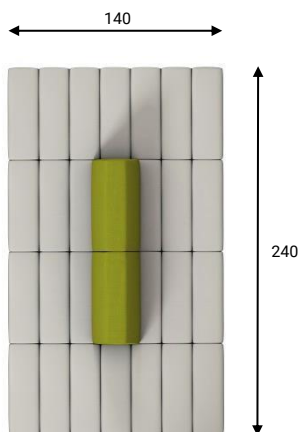

CL-Sitzkombinationen Sitzbreite 60 cm

Die Konfigurationen müssen entsprechend der gewünschten Ausführung für Bezugsmaterial und Fußoptionen ergänzt werden.

Kombination: Typ

Artikel Bez. SK CLBR2/2624147

(Fußausführung mit F2/AG)

Maße in cm B 240 T 140 H 71/74/79 SH 37/40/45 (siehe unten)

F3 / SH 45 cm

F2 / SH 40 cm

F1 / SH 37 cm