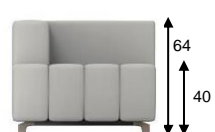

CL-Sitzkombinationen Sitzbreite 80 cm mit ARM2

Die Konfigurationen müssen entsprechend der gewünschten Ausführung für Bezugsmaterial und Fußoptionen ergänzt werden.

Kombination: Typ

Artikel Bez. SK CLAR226084

(Fußausführung mit F3/AG)

Maße in cm B 260 T 80 H 61/64/69 SH 37/40/45 (siehe unten)

Artikel Bez. SK CLLAR225084

(Fußausführung mit F3/AG)

Maße in cm B 250 T 80 H 61/64/69 SH 37/40/45

Das Rückenkissen ist optional und wird nicht zwingend benötigt.