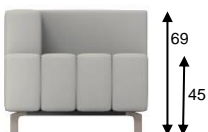

CL-Sitzkombinationen Sitzbreite 80 cm mit ARM2

Die Konfigurationen müssen entsprechend der gewünschten Ausführung für Bezugsmaterial und Fußoptionen ergänzt werden.

Kombination: Typ

Artikel Bez. SK CLAR226084

(Fußausführung mit F3/AG)

Maße in cm B 260 T 80 H 61/64/69 SH 37/40/45 (siehe unten)

Artikel Bez. SK CLLAR225084

(Fußausführung mit F3/AG)

Maße in cm B 250 T 80 H 61/64/69 SH 37/40/45

Das Rückenkissen ist optional und wird nicht zwingend benötigt.