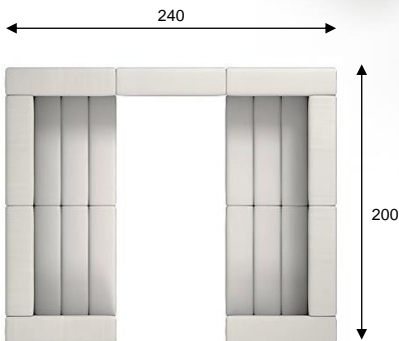

# CL-Sitzkombinationen Sitzbreite 80 cm mit ARM1

Die Konfigurationen müssen entsprechend der gewünschten Ausführung für Bezugsmaterial und Fußoptionen ergänzt werden.

## Kombination: Typ

Artikel Bez. SK CLAR1U44820248

(Fußausführung mit F3/PS)

Maße in cm B 240 T 200 H 61/64/69 SH 37/40/45

F3 / SH 45 cm

F2 / SH 40 cm

F1 / SH 37 cm