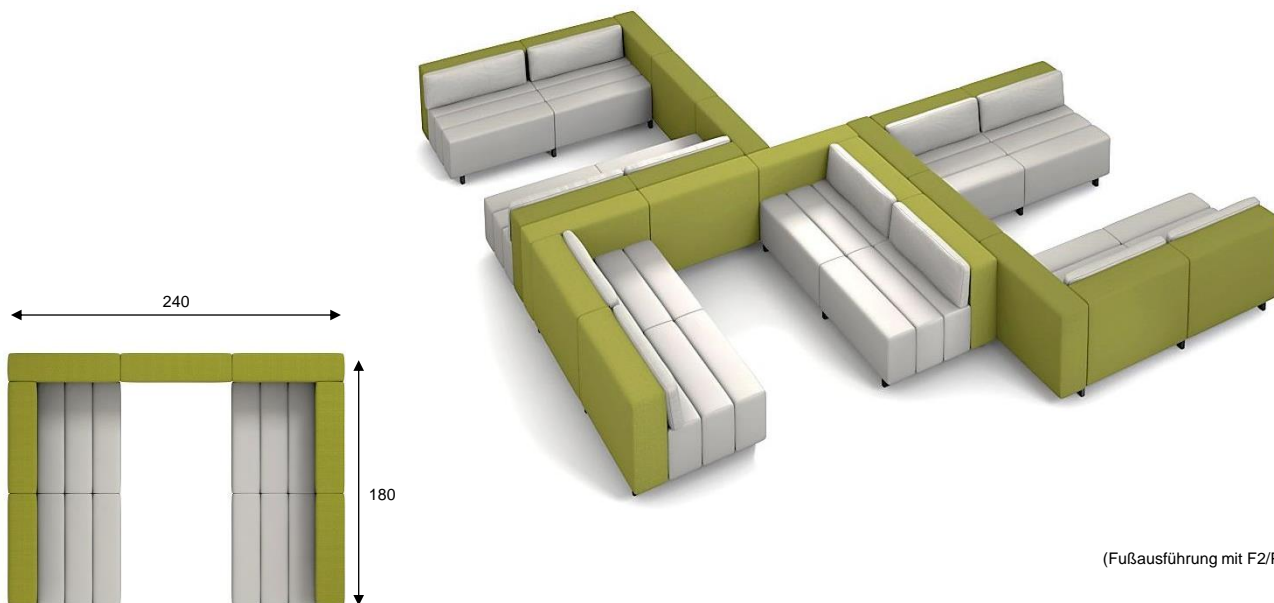

# CL-Sitzkombinationen Sitzbreite 80 cm mit ARM1

Die Konfigurationen müssen entsprechend der gewünschten Ausführung für Bezugsmaterial und Fußoptionen ergänzt werden.

Kombination: Typ

Artikel Bez. SK CLAR1U43818248

(Fußausführung mit F3/PS)

Maße in cm B 240 T 180 H 61/64/67 SH 37/40/45

(Fußausführung mit F2/PS)

F3 / SH 45 cm

F2 / SH 40 cm

F1 / SH 37 cm