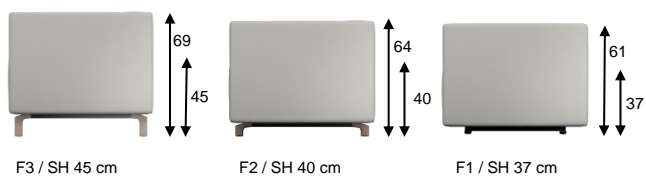

CL-Sitzkombinationen Sitzbreite 80 cm mit ARM1

Die Konfigurationen müssen entsprechend der gewünschten Ausführung für Bezugsmaterial und Fußoptionen ergänzt werden.

Kombination: Typ

Artikel Bez. SK CLAR112084

(Fußausführung mit F3/PS)

Maße in cm B 100 T 80 H 61/64/69 SH 37/40/45 (siehe unten)

Artikel Bez. SK CLAR120084

(Fußausführung mit F3/PS)

Maße in cm B 160 T 80 H 61/64/69 SH 37/40/45

F3 / SH 45 cm

F2 / SH 40 cm

F1 / SH 37 cm