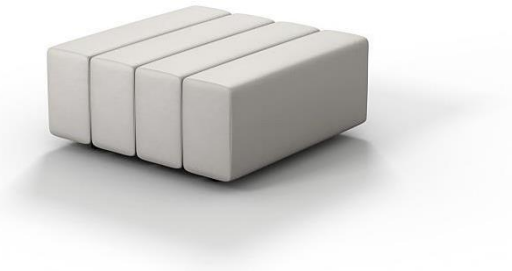

# CL-Bankkombinationen Sitzbreite 80 cm

Die Konfigurationen müssen entsprechend der gewünschten Ausführung für Bezugsmaterial und Fußoptionen ergänzt werden.

## Kombination: Typ

---

Artikel Bez. BK CLB8084

(Fußausführung mit F1)

Maße in cm B 80 T 80 H 37/40/45 SH 37/40/45

---

Artikel Bez. BK CLB16084

(Fußausführung mit F3/PS)

Maße in cm B 160 T 80 H 37/40/45 SH 37/40/45

---