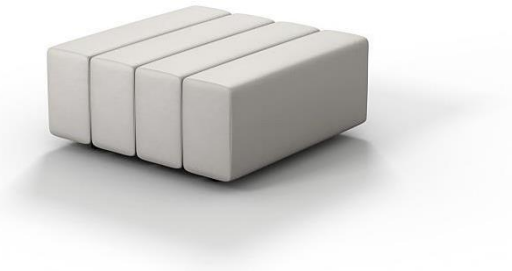

# CL-Bankkombinationen Sitzbreite 80 cm

Die Konfigurationen müssen entsprechend der gewünschten Ausführung für Bezugsmaterial und Fußoptionen ergänzt werden.

## Kombination: Typ

---

Artikel Bez. BK CLB8084

(Fußausführung mit F1)

Maße in cm    B 80 T 80 H 37/40/45 SH 37/40/45

---

Artikel Bez. BK CLB16084

(Fußausführung mit F3/PS)

Maße in cm    B 160 T 80 H 37/40/45 SH 37/40/45

---